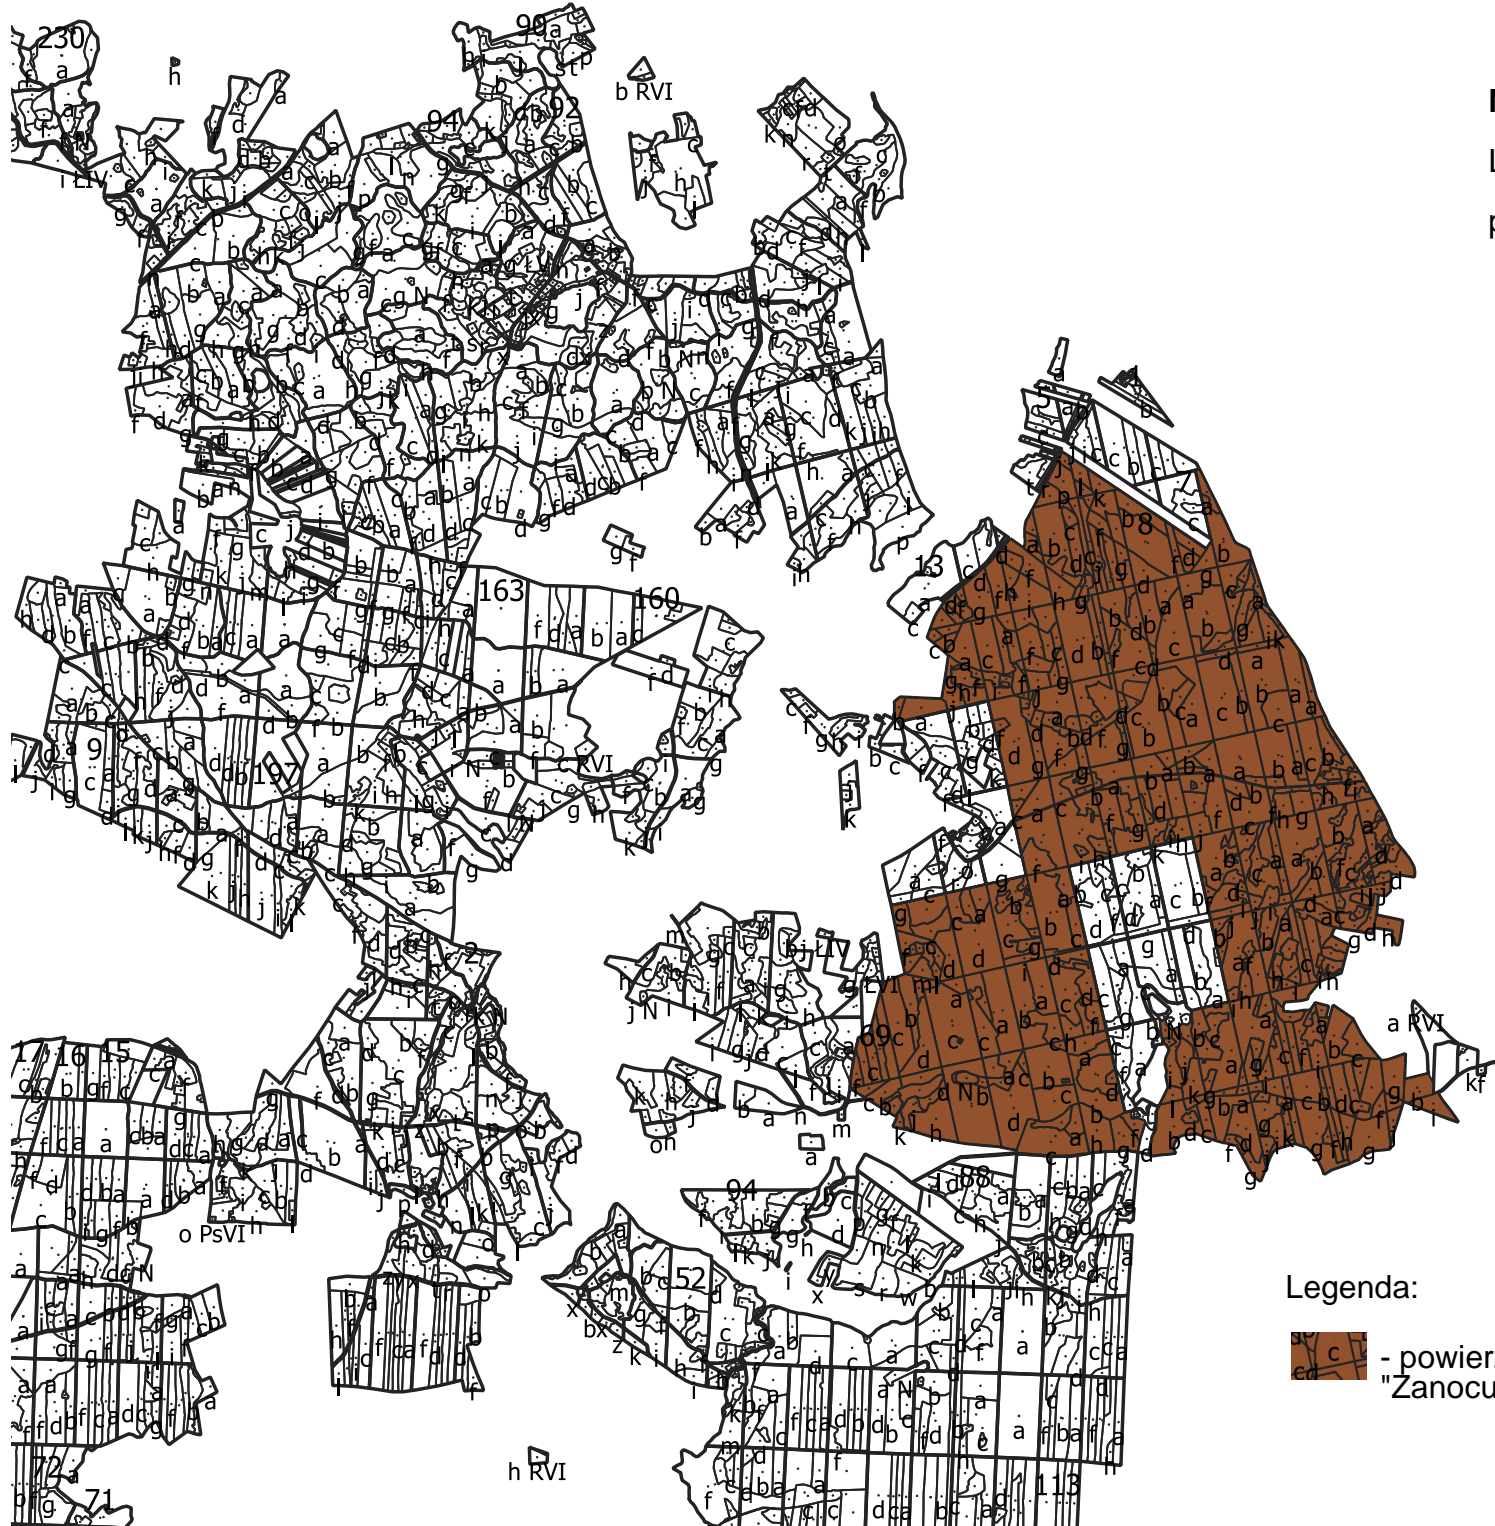

Nadleśnictwo Osusznica

Leśnictwo Lubaszki

powierzchnia: 1590 ha

Legenda:

 - powierzchnia wyznaczona do programu "Zanocuj w lesie"